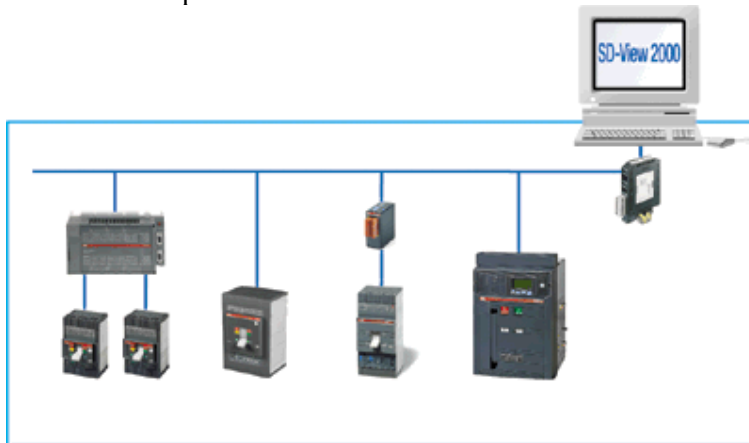

Система контроля SD-View 2000

Простая система для эффективного управления

В современных энергораспределительных системах все большую важность приобретает обеспечение возможности полного контроля и управления всей установкой. Их электронная часть включает в себя электронные устройства, обеспечивающие возможности регистрации информации и обмена информацией, полезной для целей управления и правильного измерения параметров каждого выключателя и каждого устройства защиты в установке.

Для объединения этих устройств в правильной конструкции установки с хорошими возможностями контроля и управления, компания АББ предлагает систему SD-View 2000, специально разработанную для применения во всех установках распределения электроэнергии, в которых требуется обеспечение эффективности контроля и управления без необходимости применения сложных и дорогостоящих систем.

SD-View 2000 представляет собой готовую систему, включающую в себя программное обеспечение для персональных компьютеров, в стандартной конфигурации, позволяющее осуществлять полное управление низковольтным электрооборудованием.

Ввод системы SD-View 2000 в эксплуатацию осуществляется легко и быстро.

Фактически само программное обеспечение руководит действиями пользователя по распознаванию и созданию конфигурации блоков защиты.